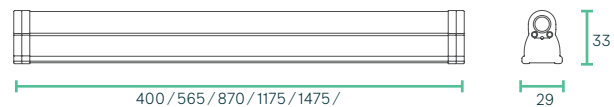

EDOS SLIM

Lichtleiste, universell

Technische Daten

Leistung	8 - 24 W
Betriebsspannung	230 V AC / 50 Hz
Leuchtentyp	Anbauleuchte
LED Type	SMD
Steuerung	Nein
Lichteffizienz	bis zu 120 lm/W
Farbkonsistenz	3 SDCM
Lebensdauer	L70 B10 40.000 h @ 25°C
Umgebungstemperatur	-20°C bis +40°C
Gehäuse	Aluminium - Polycarbonat
Lieferumfang	- 2 x Montageclips - 1.2 m Anschlusskabel

Abmessungen (in mm)

Highlights

Die äußerst robuste Universalleiste EDOS Slim eignet sich bestens für die allgemeine Innenbeleuchtung im Regal oder Gang. Sie ist auch ideal für Unterbau- und Voutenbeleuchtung. Unattraktive Schattenzonen entfallen hier fast komplett. Die unkomplizierte Montage erfolgt mittels Befestigungsklammer oder Magnet. Diverse Längenmodelle erhältlich

aluminium

Artikelübersicht, EDOS SLIM

Artikelnummer	Leistung	Lichtfarbe	CRI	Lichtstrom	Abstrahlwinkel	Länge	Gewicht
7009096	8 W	6.000 K	80	1150 lm	160°	400 mm	0,19 kg
7009001	11 W	6.000 K	80	1570 lm	160°	565 mm	0,27 kg
7009044	17 W	6.000 K	80	2430 lm	160°	870 mm	0,35 kg
7009002	20 W	6.000 K	80	2860 lm	160°	1175 mm	0,45 kg
7009003	24 W	6.000 K	80	3430 lm	160°	1475 mm	0,50 kg
7009097	8 W	4.000 K	80	1150 lm	160°	400 mm	0,19 kg
7009004	11 W	4.000 K	80	1570 lm	160°	565 mm	0,27 kg
7009045	17 W	4.000 K	80	2430 lm	160°	870 mm	0,35 kg
7009005	20 W	4.000 K	80	2860 lm	160°	1175 mm	0,45 kg
7009006	24 W	4.000 K	80	3430 lm	160°	1475 mm	0,50 kg
7009098	8 W	3.000 K	80	1050 lm	160°	400 mm	0,19 kg
7009007	11 W	3.000 K	80	1450 lm	160°	565 mm	0,27 kg
7009046	17 W	3.000 K	80	2230 lm	160°	870 mm	0,35 kg
7009008	20 W	3.000 K	80	2630 lm	160°	1175 mm	0,45 kg
7009009	24 W	3.000 K	80	3150 lm	160°	1475 mm	0,50 kg