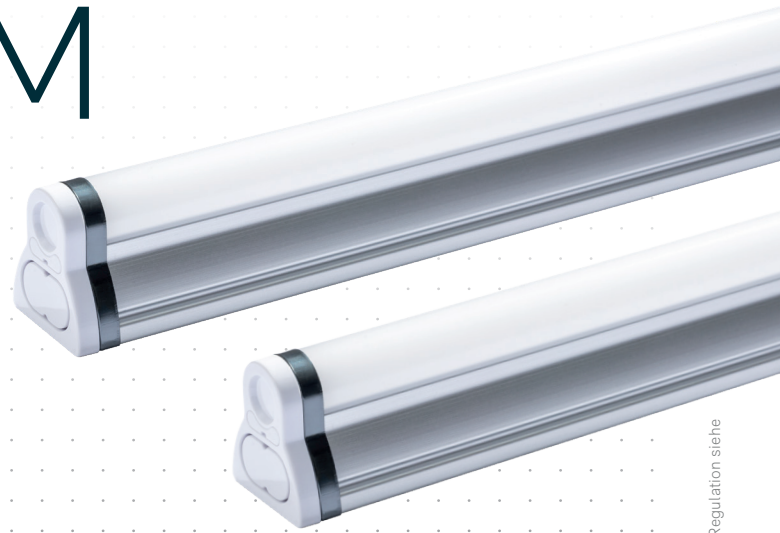

EDOS SLIM

Lichtleiste, universell

Technische Daten

Leistung	8 - 24 W
Betriebsspannung	230 V AC / 50 Hz
Leuchtentyp	Anbauleuchte
LED Type	SMD
Steuerung	Nein
Lichteffizienz	bis zu 120 lm/W
Farbkonsistenz	3 SDCM
Lebensdauer	L70 B10 40.000 h @ 25°C
Umgebungstemperatur	-20°C bis +40°C
Gehäuse	Aluminium - Polycarbonat
Lieferumfang	- 2 x Montageclips - 1.2 m Anschlusskabel

Abmessungen (in mm)

Highlights

Die äußerst robuste Universalleiste EDOS Slim eignet sich bestens für die allgemeine Innenbeleuchtung im Regal oder Gang. Sie ist auch ideal für Unterbau- und Voutenbeleuchtung. Unattraktive Schattenzonen entfallen hier fast komplett. Die unkomplizierte Montage erfolgt mittels Befestigungsklammer oder Magnet. Diverse Längenmodelle erhältlich

- Hochwertiges Aluminiumgehäuse
- Steckbar mittels Direktverbinder oder Kabel
- Idealer Austausch zu konventioneller Leuchten
- Vielseitige Anwendungsmöglichkeiten dank umfangreichen Zubehör

Gehäusefarbe

aluminium

Artikelübersicht, EDOS SLIM

Artikelnummer	Leistung	Lichtfarbe	CRI	Lichtstrom	Abstrahlwinkel	Länge	Gewicht
7009096	8 W	6.000 K	80	1150 lm	160°	400 mm	0,19 kg
7009001	11 W	6.000 K	80	1570 lm	160°	565 mm	0,27 kg
7009044	17 W	6.000 K	80	2430 lm	160°	870 mm	0,35 kg
7009002	20 W	6.000 K	80	2860 lm	160°	1175 mm	0,45 kg
7009003	24 W	6.000 K	80	3430 lm	160°	1475 mm	0,50 kg
7009097	8 W	4.000 K	80	1150 lm	160°	400 mm	0,19 kg
7009004	11 W	4.000 K	80	1570 lm	160°	565 mm	0,27 kg
7009045	17 W	4.000 K	80	2430 lm	160°	870 mm	0,35 kg
7009005	20 W	4.000 K	80	2860 lm	160°	1175 mm	0,45 kg
7009006	24 W	4.000 K	80	3430 lm	160°	1475 mm	0,50 kg
7009098	8 W	3.000 K	80	1050 lm	160°	400 mm	0,19 kg
7009007	11 W	3.000 K	80	1450 lm	160°	565 mm	0,27 kg
7009046	17 W	3.000 K	80	2230 lm	160°	870 mm	0,35 kg
7009008	20 W	3.000 K	80	2630 lm	160°	1175 mm	0,45 kg
7009009	24 W	3.000 K	80	3150 lm	160°	1475 mm	0,50 kg